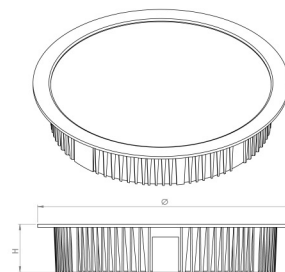

Technical Specifications

Body: Aluminum

Body Colors: White

Diffuser: Opal Polycarbon

LED Chip: Samsung

Driver: Origin Taiwan

CRI: 80

IP: 20

LED

IP20

Product Code	Power	Color Temperature	Luminous Flux	Dimensions	 (mm)	Piece Per Pack
✓ BL-BD-0001	8W	3000 K	600	90 x 25	65	36
BL-BD-0002	8W	4000 K	600	90 x 25	65	36
BL-BD-0003	8W	6500 K	600	90 x 25	65	36
BL-BD-0004	12W	3000 K	1200	120 x 25	100	36
BL-BD-0005	12W	4000 K	1200	120 x 25	100	36
BL-BD-0006	12W	6500 K	1200	120 x 25	100	36
BL-BD-0007	18W	3000 K	1800	145 x 25	130	24
BL-BD-0008	18W	4000 K	1800	145 x 25	130	24
BL-BD-0009	18W	6500 K	1800	145 x 25	130	24
BL-BD-0010	24W	3000 K	2400	170 x 25	150	24
BL-BD-0011	24W	4000 K	2400	170 x 25	150	24
BL-BD-0012	24W	6500 K	2400	170 x 25	150	24