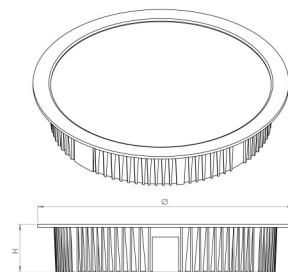

## Technical Specifications

Body: Aluminum

Body Colors: White

Diffuser: Opal Polycarbon

LED Chip: Samsung

Driver: Origin Taiwan

CRI: 80

IP: 20

LED

IP20

Product Code	Power	Color Temperature	Luminous Flux	Dimensions	 (mm)	Piece Per Pack
BL-BD-0001	8W	3000 K	600	90 x 25	65	36
✓ BL-BD-0002	8W	4000 K	600	90 x 25	65	36
BL-BD-0003	8W	6500 K	600	90 x 25	65	36
BL-BD-0004	12W	3000 K	1200	120 x 25	100	36
BL-BD-0005	12W	4000 K	1200	120 x 25	100	36
BL-BD-0006	12W	6500 K	1200	120 x 25	100	36
BL-BD-0007	18W	3000 K	1800	145 x 25	130	24
BL-BD-0008	18W	4000 K	1800	145 x 25	130	24
BL-BD-0009	18W	6500 K	1800	145 x 25	130	24
BL-BD-0010	24W	3000 K	2400	170 x 25	150	24
BL-BD-0011	24W	4000 K	2400	170 x 25	150	24
BL-BD-0012	24W	6500 K	2400	170 x 25	150	24