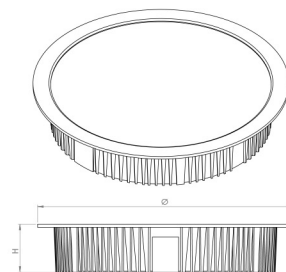

Technical Specifications

Body: Aluminum

Body Colors: White

Diffuser: Opal Polycarbon

LED Chip: Samsung

Driver: Origin Taiwan

CRI: 80

IP: 20

LED

IP20

Product Code	Power	Color Temperature	Luminous Flux	Dimensions	 (mm)	Piece Per Pack
BL-BD-0001	8W	3000 K	600	90 x 25	65	36
BL-BD-0002	8W	4000 K	600	90 x 25	65	36
BL-BD-0003	8W	6500 K	600	90 x 25	65	36
✓ BL-BD-0004	12W	3000 K	1200	120 x 25	100	36
BL-BD-0005	12W	4000 K	1200	120 x 25	100	36
BL-BD-0006	12W	6500 K	1200	120 x 25	100	36
BL-BD-0007	18W	3000 K	1800	145 x 25	130	24
BL-BD-0008	18W	4000 K	1800	145 x 25	130	24
BL-BD-0009	18W	6500 K	1800	145 x 25	130	24
BL-BD-0010	24W	3000 K	2400	170 x 25	150	24
BL-BD-0011	24W	4000 K	2400	170 x 25	150	24
BL-BD-0012	24W	6500 K	2400	170 x 25	150	24