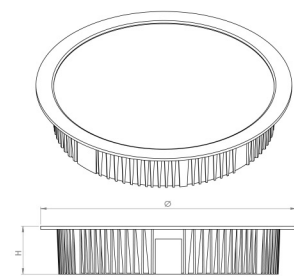

Technical Specifications

Body: Aluminum

Body Colors: White

Diffuser: Opal Polycarbon

LED Chip: Samsung

Driver: Origin Taiwan

CRI: 80

IP: 20

LED

IP20

Product Code	Power	Color Temperature	Luminous Flux	Dimensions	 (mm)	Piece Per Pack
BL-BD-0001	8W	3000 K	600	90 x 25	65	36
✓ BL-BD-0002	8W	4000 K	600	90 x 25	65	36
BL-BD-0003	8W	6500 K	600	90 x 25	65	36
BL-BD-0004	12W	3000 K	1200	120 x 25	100	36
BL-BD-0005	12W	4000 K	1200	120 x 25	100	36
BL-BD-0006	12W	6500 K	1200	120 x 25	100	36
BL-BD-0007	18W	3000 K	1800	145 x 25	130	24
BL-BD-0008	18W	4000 K	1800	145 x 25	130	24
BL-BD-0009	18W	6500 K	1800	145 x 25	130	24
BL-BD-0010	24W	3000 K	2400	170 x 25	150	24
BL-BD-0011	24W	4000 K	2400	170 x 25	150	24
BL-BD-0012	24W	6500 K	2400	170 x 25	150	24